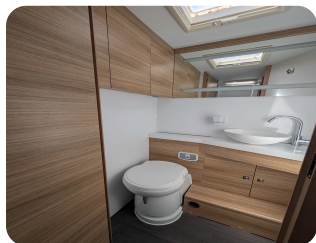

Camping-car Intégral Adria Sonic Axess 700 SC

Occasion

CARACTÉRISTIQUES

Année : 2019	Marque : Adria
Kms :	Modèle : Sonic Axess 700 SC
Longueur : 7.52m	Porteur : Fiat Ducato 2.31 Multijet / 130cv
Largeur : 2.32m	Transmission : Manuelle
Hauteur : 2.95m	Couchages : 4
Places : 4	

DESCRIPTION

Découvrez l'Adria Sonic Axess 700 SC, un camping-car intégral qui séduit par son design moderne, son confort de vie exceptionnel et sa qualité de fabrication reconnue. Il offre un espace intérieur généreux tout en conservant une excellente maniabilité sur la route. Conçu pour accueillir jusqu'à 4 personnes en voyage et en couchage, il est le compagnon idéal des couples comme des familles en quête d'évasion.

À bord, vous profitez d'un salon spacieux et lumineux, bénéficiant de la vision panoramique propre aux camping-cars intégraux. Les sièges cabine pivotants s'intègrent parfaitement à l'espace de vie pour créer une atmosphère conviviale et chaleureuse, idéale pour partager des moments en famille ou entre amis.

L'arrière accueille une élégante chambre avec lit central, offrant un accès facile des deux côtés et un confort de couchage comparable à celui d'une chambre traditionnelle. La salle d'eau est particulièrement fonctionnelle grâce à sa douche indépendante et ses toilettes séparées, garantissant un véritable confort au quotidien.

Pour la nuit, un lit de pavillon électrique vient compléter les couchages sans empiéter sur l'espace de vie. Les nombreux rangements et la grande soute permettent d'emporter tout le nécessaire pour voyager en toute sérénité.

ÉQUIPEMENTS