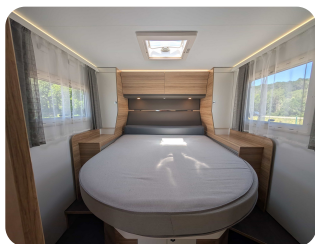

Camping-car Intégral Adria Sonic Axess 700 SC

Occasion

CARACTÉRISTIQUES

Année : 2019	Marque : Adria
Kms :	Modèle : Sonic Axess 700 SC
Longueur : 7.52m	Porteur : Fiat Ducato 2.31 Multijet / 130cv
Largeur : 2.32m	Transmission : Manuelle
Hauteur : 2.95m	Couchages : 4
Places : 4	

DESCRIPTION

Découvrez l'Adria Sonic Axess 700 SC, un camping-car intégral qui séduit par son design moderne, son confort de vie exceptionnel et sa qualité de fabrication reconnue. Il offre un espace intérieur généreux tout en conservant une excellente maniabilité sur la route. Conçu pour accueillir jusqu'à 4 personnes en voyage et en couchage, il est le compagnon idéal des couples comme des familles en quête d'évasion.

À bord, vous profitez d'un salon spacieux et lumineux, bénéficiant de la vision panoramique propre aux camping-cars intégraux. Les sièges cabine pivotants s'intègrent parfaitement à l'espace de vie pour créer une atmosphère conviviale et chaleureuse, idéale pour partager des moments en famille ou entre amis.

L'arrière accueille une élégante chambre avec lit central, offrant un accès facile des deux côtés et un confort de couchage comparable à celui d'une chambre traditionnelle. La salle d'eau est particulièrement fonctionnelle grâce à sa douche indépendante et ses toilettes séparées, garantissant un véritable confort au quotidien.

Pour la nuit, un lit de pavillon électrique vient compléter les couchages sans empiéter sur l'espace de vie. Les nombreux rangements et la grande soute permettent d'emporter tout le nécessaire pour voyager en toute sérénité.

ÉQUIPEMENTS